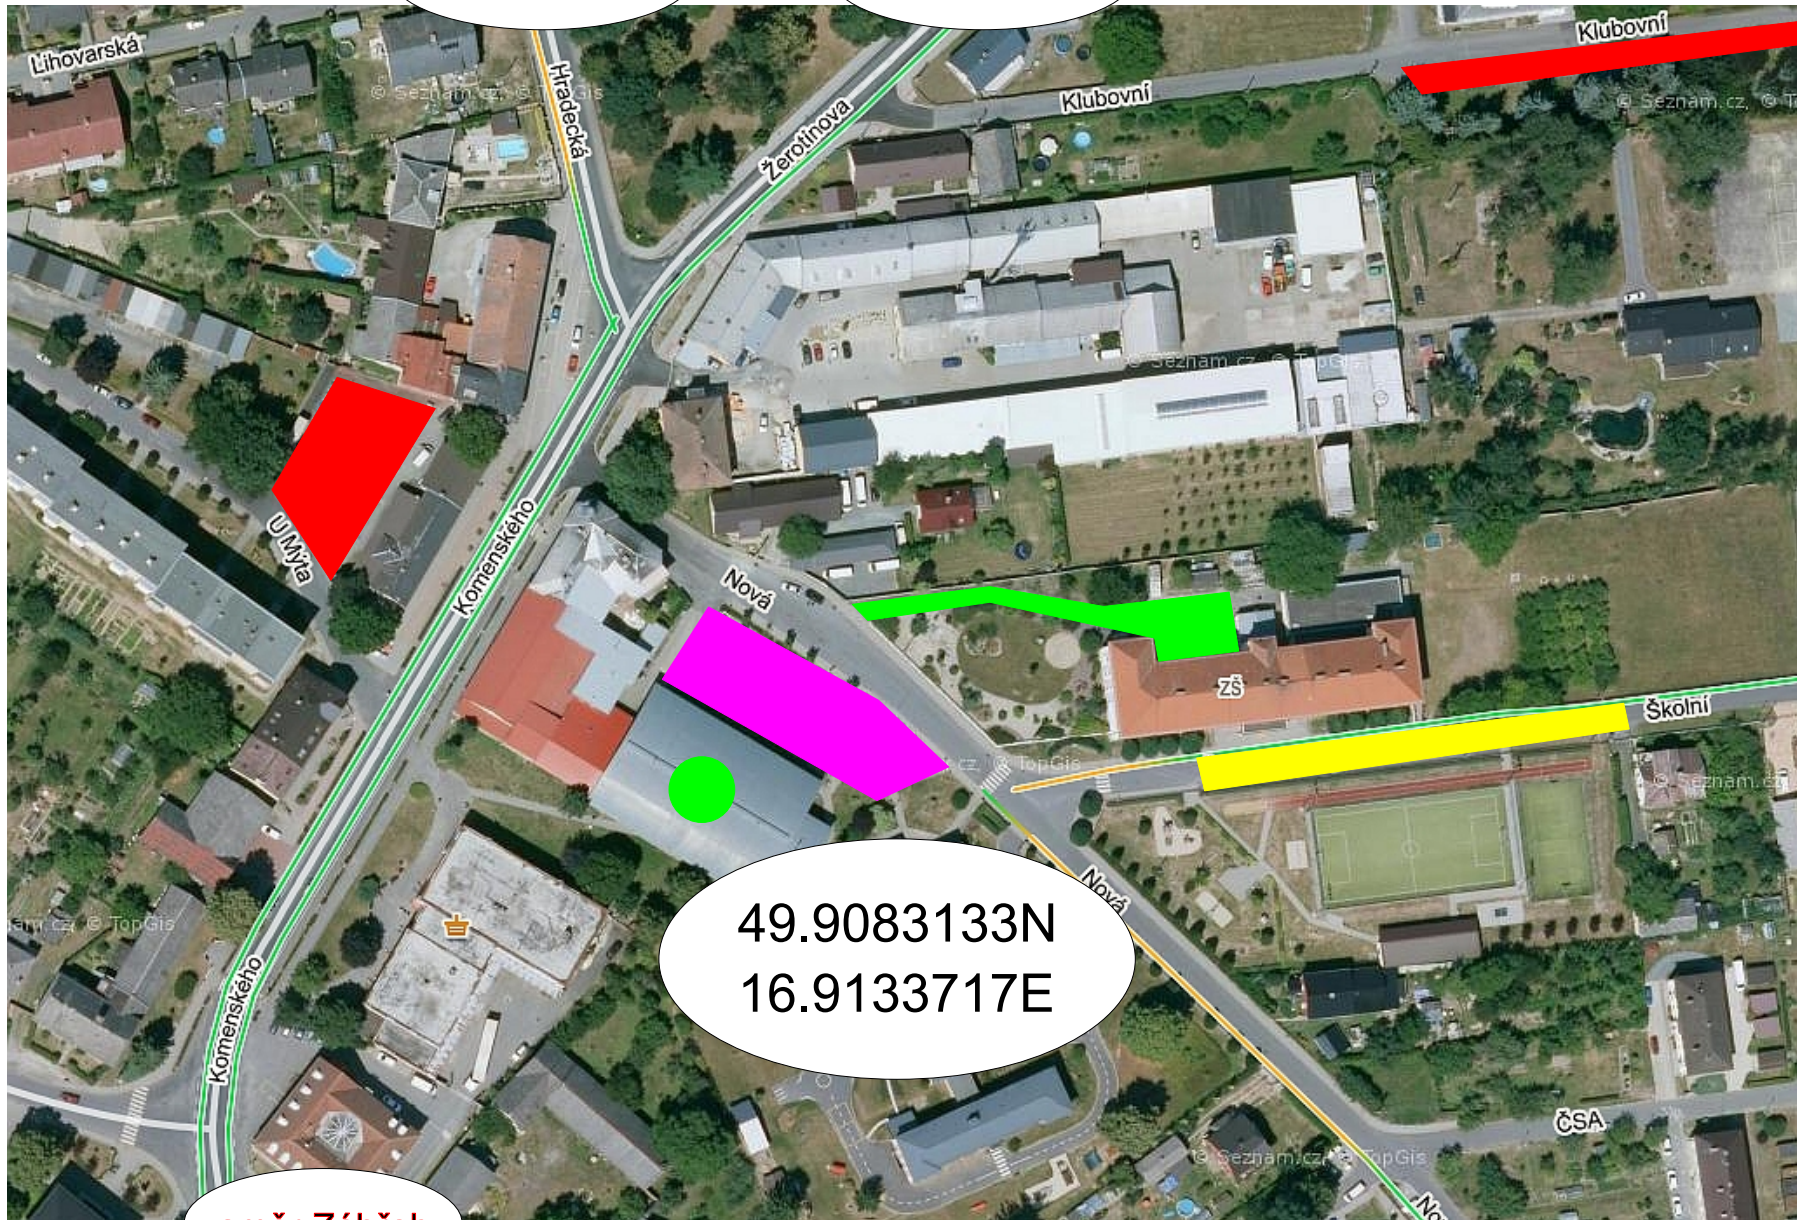

směr Chromeč

směr Šumperk

směr Zábřeh

49.9083133N
16.9133717E

plocha programu
(jen dočasně
k parkování)

plocha ideální
na dvoře školy

plocha záložní
před školou i
dále po ulici

plocha záložní
veřejné
parkoviště